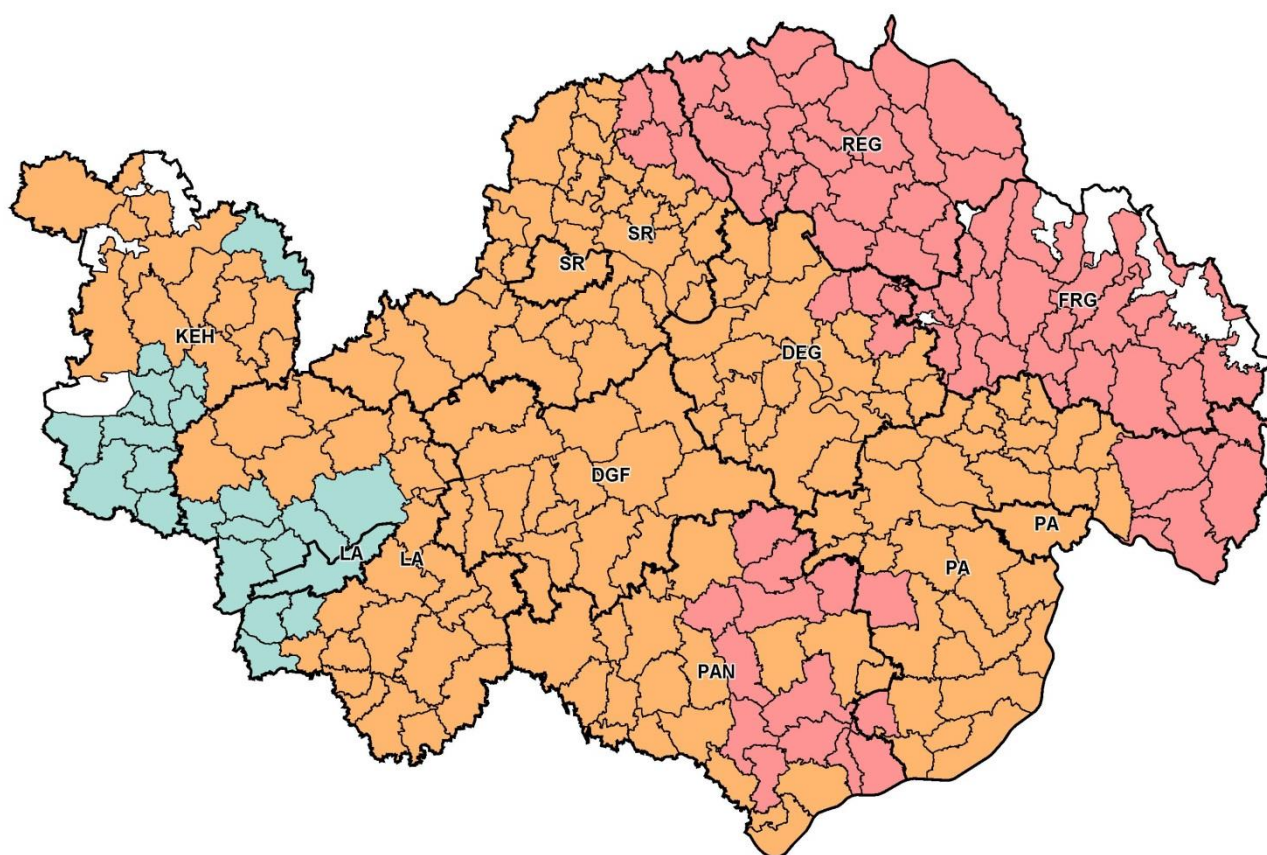

# Raumtypen: Besiedlung und Lage

## Niederbayern

Lage

- sehr peripher
- peripher
- sehr zentral
- zentral

- Gemeindefreie Gebiete

Datengrundlage © BBSR Bonn 2013

0 10 20 km  
Maßstab 1 : 700.000

Geobasisdaten © Bayerische Vermessungsverwaltung 2014